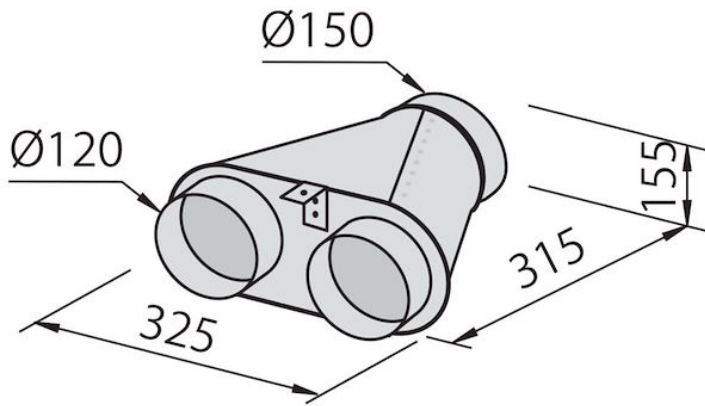

可连接两条管的歧管

配件和备件

代码: 2523 000

细节

配件

抽油烟机配件